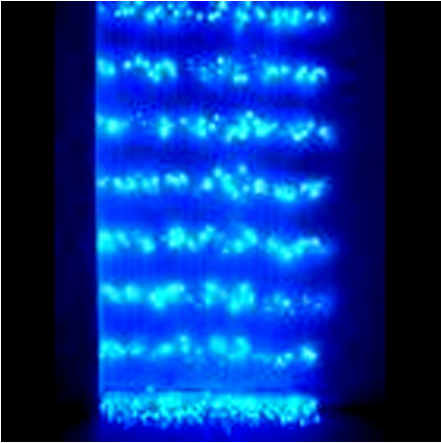

Guirlande led cascade 10x5 mètres - Ref GRILLEDWF5 (Lot 8 pcs)

Référence GRILLEDWF5

Lot de 8 guirlandes de Noël.

Guirlande de Noël composée de 10 guirlandes de 5 mètres chacune, modèle Ref GRILLEDWF5. Convient pour composer un rideau d'une largeur de 2 mètres. Chaque segment de 5 mètres contient 96 leds.

Effet obtenu : chute d'eau / cascade.

La guirlande peut être placée en intérieur uniquement (IP44).

Intensité lumineuse :

- Rouge : 80 à 120 mcd
- Vert : 500 à 500 mcd
- Jaune : 100 à 150 mcd
- Bleu : 120 à 200 mcd
- Blanc : 450 à 700 mcd
- Violet : 120 à 200 mcd
- Blanc chaud : 350 à 500 mcd

Attention : cette guirlande est alimentée en 110V AC.

Caractéristiques techniques :

- Alimentation : 110V AC
- Longueur : 10 segments de 5 mètres
- Nombre de leds : 96 leds par segment
- Angle d'éclairage : 120°
- Durée de vie : 100.000 heures
- Étanchéité : IP44
- Garantie : 1 an
- Certifications : CE, FCC, RoHS