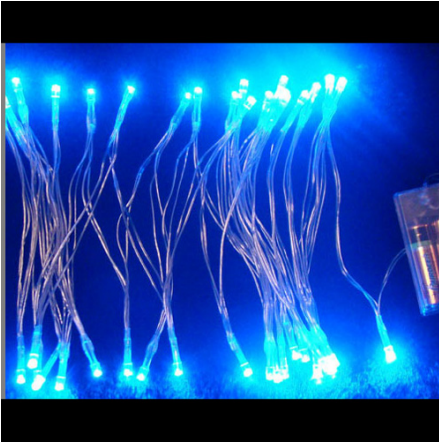

Guirlande led 3m bleu avec piles - Ref GRILLED14 (Lot 100 pcs)

Référence GRILLED14

Lot de 100 guirlandes de Noël.

Guirlande de Noël de 3 mètres (30 leds au total), modèle Ref GRILLED14.

Couleur bleu.

La guirlande fonctionne avec 3 piles de type AA (non fournies), et peut être placée en intérieur (norme IP54).

Les boîtiers de contrôle et d'alimentation n'étant pas étanches, ils doivent être placés à l'intérieur uniquement ou dans un boîtier étanche de type Plexo.

Les guirlandes sont conditionnées en sac plastique.

Caractéristiques techniques :

- Alimentation : 3 piles AA (non fournies)
- Longueur : 3 mètres
- Nombre de leds : 30
- Couleur : bleu
- Couleur guirlande : transparent
- Etanchéité : IP54
- Garantie : 1 an
- Certifications : CE, FCC, RoHS