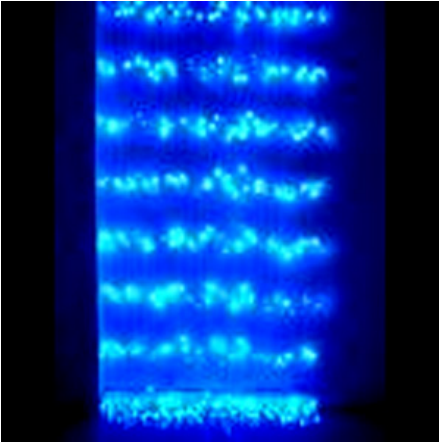

Guirlande led cascade 10x3 mètres - Ref GRILLEDWF3 (Lot 10 pcs)

Référence GRILLEDWF3

Lot de 10 guirlandes de Noël.

Guirlande de Noël composée de 10 segments de 3 mètres chacun, modèle Ref GRILLEDWF3. Convient pour composer un rideau d'une largeur de 1 mètre. Chaque segment de 3 mètres contient 60 leds.

Effet obtenu : chute d'eau / cascade.

La guirlande peut être placée en intérieur uniquement (IP44).

Intensité lumineuse :

- Rouge : 80 à 120 mcd
- Vert : 500 à 500 mcd
- Jaune : 100 à 150 mcd
- Bleu : 120 à 200 mcd
- Blanc : 450 à 700 mcd
- Violet : 120 à 200 mcd
- Blanc chaud : 350 à 500 mcd

Caractéristiques techniques :

- Alimentation : 220V AC
- Longueur : 10 segments de 3 mètres
- Nombre de leds : 60 leds par segment
- Angle d'éclairage : 120°
- Durée de vie : 50.000 heures
- Étanchéité : IP44
- Garantie : 1 an
- Certifications : CE, FCC, RoHS