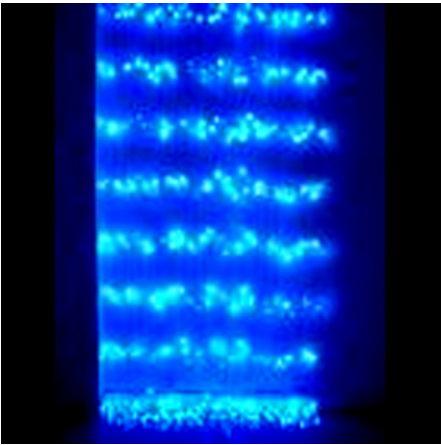

Guirlande led cascade 10x4 mètres - Ref GRILLEDWF4 (Lot 8 pcs)

Référence GRILLEDWF4

Lot de 8 guirlandes de Noël.

Guirlande de Noël composée de 10 guirlandes de 4 mètres chacune, modèle Ref GRILLEDWF4. Convient pour composer un rideau d'une largeur de 2 mètres. Chaque segment de 4 mètres contient 80 leds.

Effet obtenu : chute d'eau / cascade.

La guirlande peut être placée en intérieur uniquement (IP44).

Intensité lumineuse :

- Rouge : 80 à 120 mcd
- Vert : 500 à 500 mcd
- Jaune : 100 à 150 mcd
- Bleu : 120 à 200 mcd
- Blanc : 450 à 700 mcd
- Violet : 120 à 200 mcd
- Blanc chaud : 350 à 500 mcd

Attention : cette guirlande est alimentée en 110V AC.

Caractéristiques techniques :

- Alimentation : 110V AC
- Longueur : 10 segments de 4 mètres
- Nombre de leds : 80 leds par segment
- Angle d'éclairage : 120°
- Durée de vie : 100.000 heures
- Etanchéité : IP44
- Garantie : 1 an
- Certifications : CE, FCC, RoHS